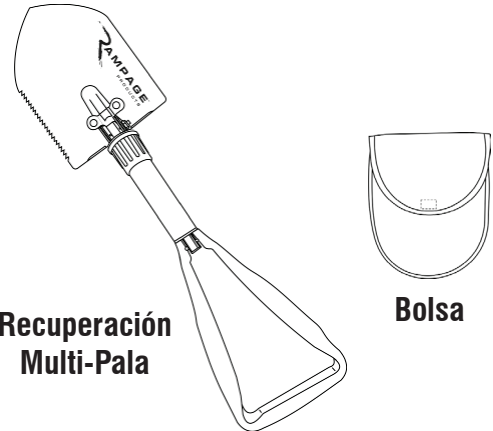

Recuperación Multi-Pala

Para una correcta atención, lea todas las instrucciones ANTES de comenzar.
Para asistencia técnica o para obtener piezas faltantes, llame a Atención al Cliente al 1-800-328-2409.

Información de Seguridad Importante

- Tenga cuidado al usar la Multi-Pala de Recuperación Rampage. Si se usa incorrectamente, el Multi-Shovel puede causar daños o lesiones corporales. Siempre tome el automóvil cuando pliegue y despliegue el Multi-Shovel para evitar pellizcar los dedos.

Contenido

NOTA: El producto real puede variar de la ilustración.

Recuperación Multi-Pala

Bolsa

Instrucciones de operación

Inicial abierto:

- Gire el collar de bloqueo roscado para aflojar el mecanismo de pivote. Ver la Figura 1.
- Despliegue del mango, pala pala y / o pico
- Apriete el collar de bloqueo roscado antes de usar el Multi-Shock de recuperación.