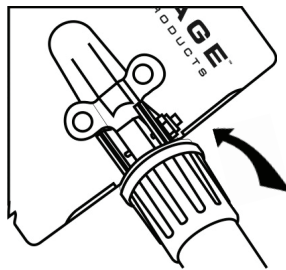

Contenido

NOTA: El producto real puede variar de la ilustración.

Recuperación Multi-Pala

Bolsa

Instrucciones de operación

Inicial abierto:

- Gire el collar de bloqueo roscado para aflojar el mecanismo de pivote. Ver la Figura 1.
- Despliegue del mango, pala pala y / o pico
- Apriete el collar de bloqueo roscado antes de usar el Multi-Shock de recuperación.

Figura 1

Cerrar:

- Gire el collar de bloqueo roscado para aflojar el mecanismo de pivote. Ver la Figura 1.
- Vea la Figura 2. Doble el pico de pala (1) y la pala (2) cerca del cuerpo del Multi-Shovel, luego doble el mango (3).
- Apriete el collar de bloqueo roscado y guarde su Multi-Pala de recuperación en la bolsa de transporte suministrada.