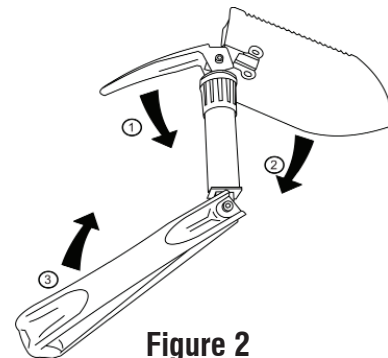

Contenu

REMARQUE: Le produit réel peut différer de l'illustration.

Récupération Multi-pelle

Sac de transport

Instructions d'utilisation

Ouverture initiale:

- Tourner le collier de blocage fileté pour desserrer le mécanisme de pivotement. Voir la figure 1.
- Déplier la poignée, la bêche et / ou ramasser
- Serrez le collier de blocage fileté avant d'utiliser la pelle multi-récupération.

Figure 1

Fermer:

- Tourner le collier de blocage fileté pour desserrer le mécanisme de pivotement. Voir la figure 1.
- Voir la figure 2. Plier la pelle (1) et la pelle (2) près du corps de la pelle multiple, puis rabattre la poignée (3).
- Serrez le collier de verrouillage fileté et rangez votre Multi-Pelle de récupération dans le sac de transport fourni.