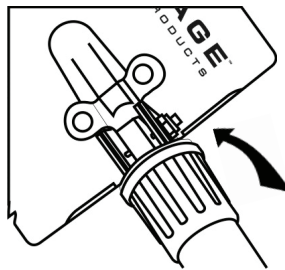

Contenu

REMARQUE: Le produit réel peut différer de l'illustration.

Récupération Multi-pelle

Sac de transport

Instructions d'utilisation

Ouverture initiale:

- Tourner le collier de blocage fileté pour desserrer le mécanisme de pivotement. Voir la figure 1.
- Déplier la poignée, la bêche et / ou ramasser
- Serrez le collier de blocage fileté avant d'utiliser la pelle multi-récupération.

Figure 1

Fermer:

- Tourner le collier de blocage fileté pour desserrer le mécanisme de pivotement. Voir la figure 1.
- Voir la figure 2. Plier la pelle (1) et la pelle (2) près du corps de la pelle multiple, puis rabattre la poignée (3).
- Serrez le collier de verrouillage fileté et rangez votre Multi-Pelle de récupération dans le sac de transport fourni.