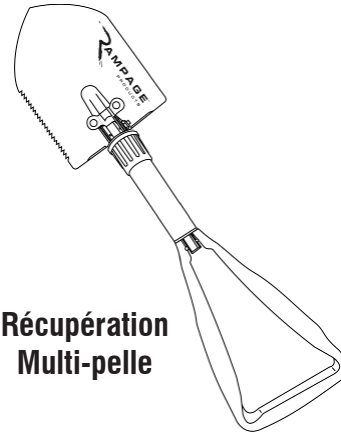

800-328-2409 • Visit us at Rampageproducts.com
Rampage Products is a trademark of Lund International, Inc

Récupération Multi-pelle

Pour le bon et le soin, s'il vous plaît lire toutes les instructions AVANT de commencer. Pour obtenir une assistance technique ou pour obtenir des pièces manquantes, veuillez contacter le Service à la clientèle au 1-800-328-2409.

Informations de sécurité importantes

- Soyez prudent lorsque vous utilisez la multi-pelle Rampage Recovery. Utilisé incorrectement, le Multi-Shovel peut causer des dommages ou des blessures corporelles. Prenez toujours la voiture lorsque vous pliez et dépliez le Multi-Shovel pour éviter de vous pincer les doigts.

Contenu

REMARQUE: Le produit réel peut différer de l'illustration.

Récupération Multi-pelle

Sac de transport

Instructions d'utilisation

Ouverture initiale:

- Tourner le collier de blocage fileté pour desserrer le mécanisme de pivotement. Voir la figure 1.
- Déplier la poignée, la bêche et / ou ramasser
- Serrez le collier de blocage fileté avant d'utiliser la pelle multi-récupération.